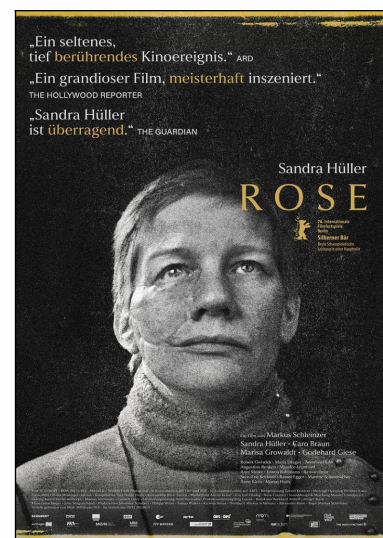

INSELKINO

PROGRAMM

Mi., 03.06. | 15:00 Uhr
MEINE FREUNDIN CONNY 2
FSK 0 | 78 min | 9,00 €

Mi., 03.06. | 17:30 Uhr
SOLO MIO
FSK 6 | 97 min | 11,00 €

Mi., 03.06. | 20:15 Uhr
THE MANDALORIAN AND GROGU
FSK 12 | 132 min | 12,00 €

Do., 04.06. | 15:00 Uhr
DIE LEGENDE DES WÜSTENKINDES
FSK 6 | 92 min | 9,00 €

Do., 04.06. | 18:00 Uhr
AB DURCH DIE MITTE-MIT VOLLGAS DURCH PARIS
FSK 12 | 88 min | 11,00 €

Do., 04.06. | 20:15 Uhr
ROSE
FSK 12 | 94 min | 11,00 €