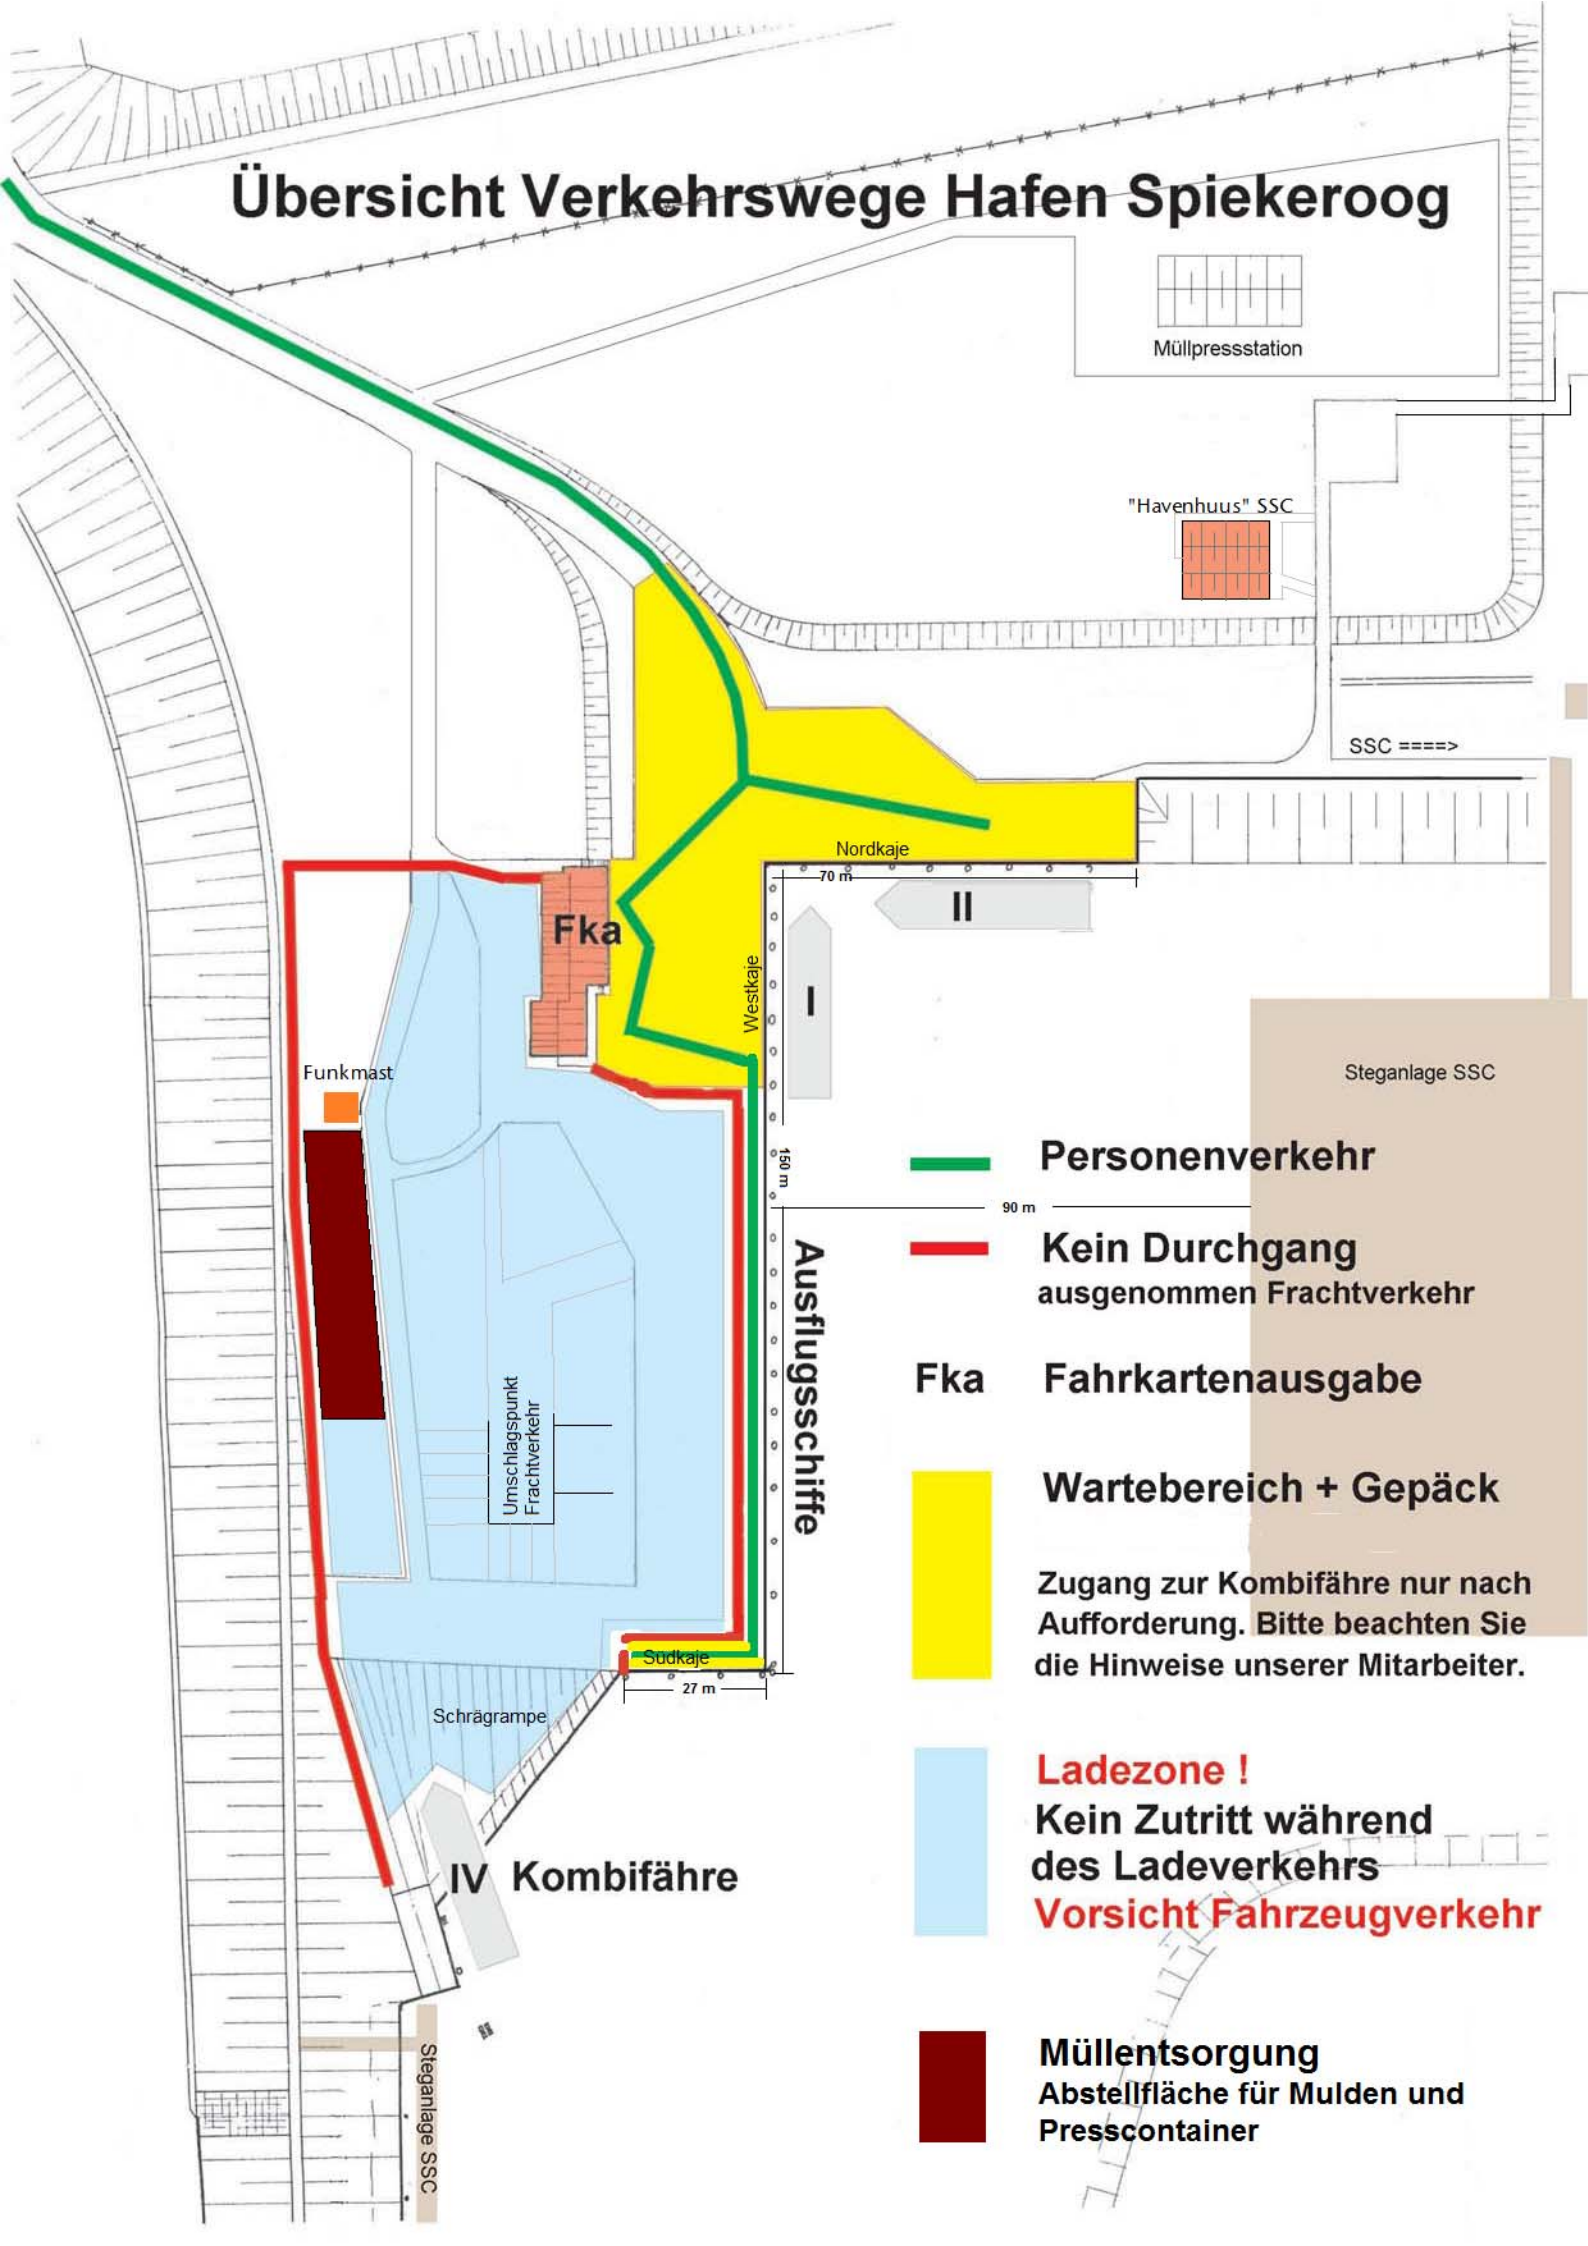

Übersicht Verkehrswege Hafen Spiekeroog

Müllpresstation

"Havenhuus" SSC

SSC =====>

Nordkaje

II

Fka

Westkaje

Funkmast

Steganlage SSC

Personenverkehr

**Kein Durchgang
ausgenommen Frachtverkehr**

Fka Fahrkartenausgabe

Wartebereich + Gepäck

Zugang zur Kombifähre nur nach
Aufforderung. Bitte beachten Sie
die Hinweise unserer Mitarbeiter.

**Ladezone !
Kein Zutritt während
des Ladeverkehrs
Vorsicht Fahrzeugverkehr**

**Müllentsorgung
Abstellfläche für Mulden und
Presscontainer**

Ausflugschiffe

Umschlagspunkt
Frachtverkehr

150 m

90 m

70 m

27 m